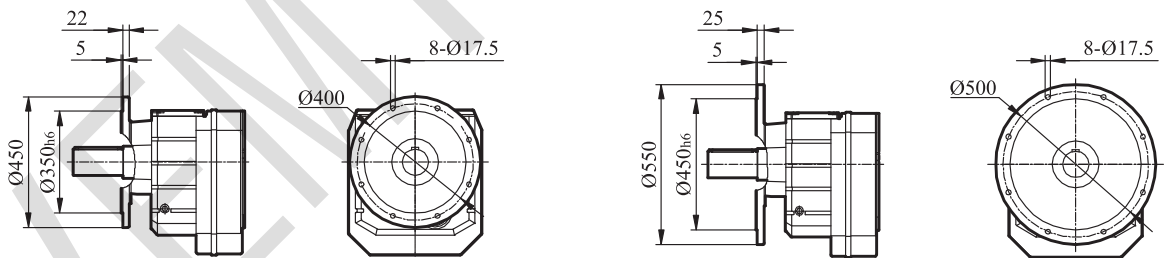

GR137

GRF137

$\varnothing 450$

$\varnothing 550$

YE2电机机座号 Motor Size	132S	132M	160M	160L	180M	180L	200L	225S	225M			
L	396	475	476	519	555	588	654	680	702			
AC	280	280	315	315	350	350	395	450	450			
AD	215	215	255	255	280	280	305	335	335			