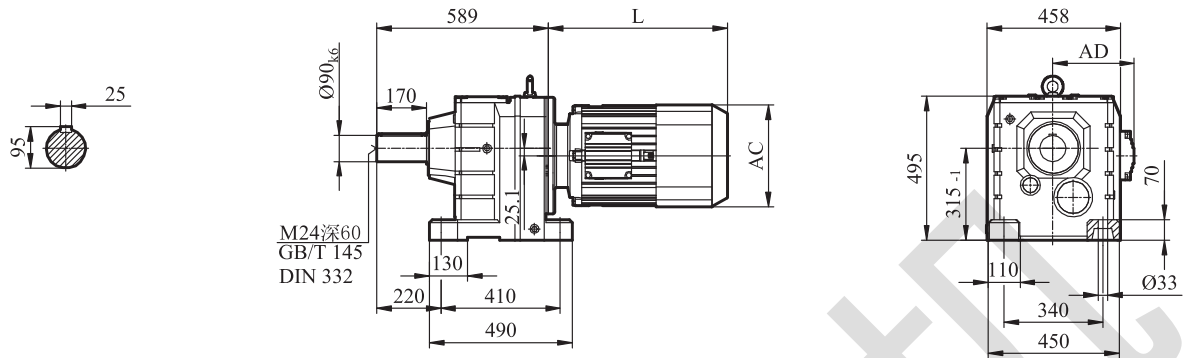

GR137

GRF137

$\varnothing 450$

$\varnothing 550$

YE2电机机座号 Motor Size	132S	132M	160M	160L	180M	180L	200L	225S	225M			
L	396	475	476	519	555	588	654	680	702			
AC	280	280	315	315	350	350	395	450	450			
AD	215	215	255	255	280	280	305	335	335			