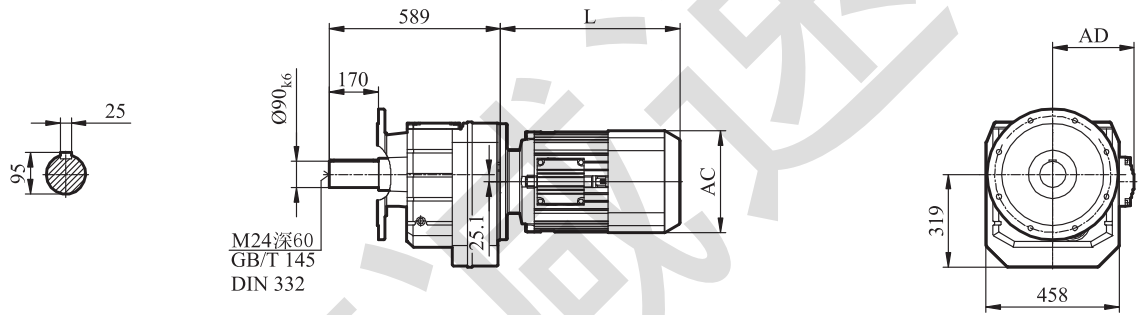

GR137

GRF137

$\varnothing 450$

$\varnothing 550$

YE2电机机座号 Motor Size	132S	132M	160M	160L	180M	180L	200L	225S	225M			
L	396	475	476	519	555	588	654	680	702			
AC	280	280	315	315	350	350	395	450	450			
AD	215	215	255	255	280	280	305	335	335			