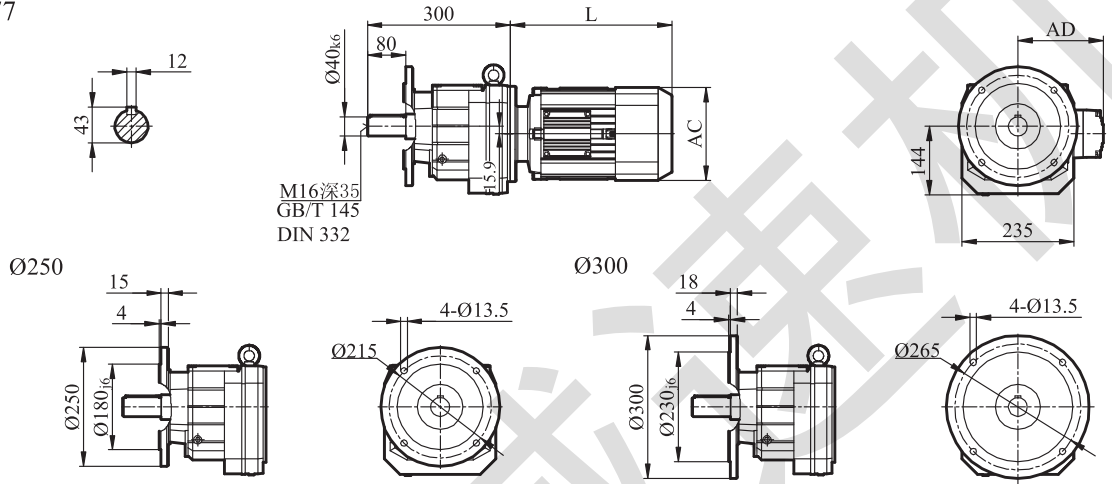

GR77

GRF77

GR77F

GRZ77

YE2电机机座号 Motor Size	71	80	90S	90L	100	112M	132S	132M	160M
L	254	284	292	322	322	370	418	457	524
AC	145	170	190	190	210	230	280	280	315
AD	130	135	145	145	160	215	215	215	255