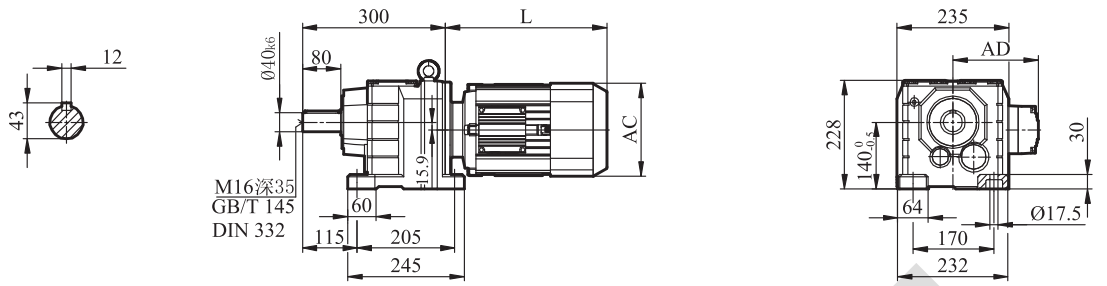

GR77

GRF77

GR77F

GRZ77

YE2电机机座号 Motor Size	71	80	90S	90L	100	112M	132S	132M	160M
L	254	284	292	322	322	370	418	457	524
AC	145	170	190	190	210	230	280	280	315
AD	130	135	145	145	160	215	215	215	255