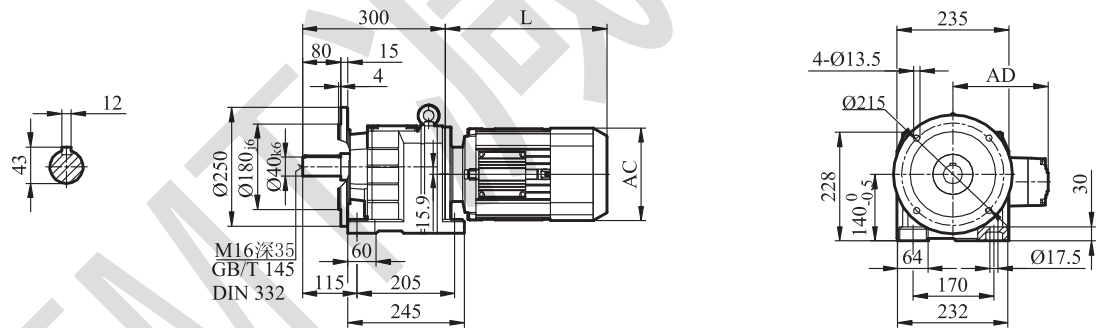

GR77

GRF77

GR77F

GRZ77

YE2电机机座号 Motor Size	71	80	90S	90L	100	112M	132S	132M	160M
L	254	284	292	322	322	370	418	457	524
AC	145	170	190	190	210	230	280	280	315
AD	130	135	145	145	160	215	215	215	255