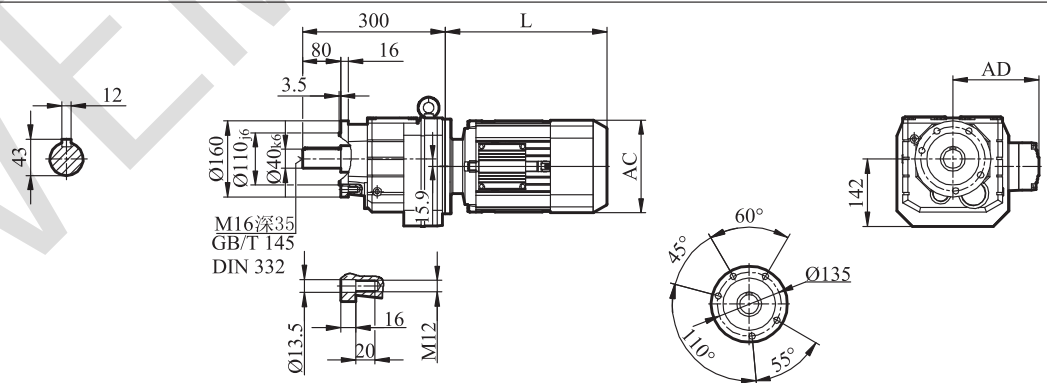

GR77

GRF77

GR77F

GRZ77

YE2电机机座号 Motor Size	71	80	90S	90L	100	112M	132S	132M	160M
L	254	284	292	322	322	370	418	457	524
AC	145	170	190	190	210	230	280	280	315
AD	130	135	145	145	160	215	215	215	255