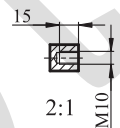

GF47

GFA47-T

GFA/GFH/GFV47

GFAZ/GFHZ/GFVZ47

GFF47

GFAF/GFHF/GFVF47

GFA/GFAZ/GFAF47输出轴

GFH/GFHZ/GFHF47输出轴

GFV/GFVZ/GFVF47输出轴

YE2电机机座号
Motor Size

	63	71	80	90S	90L	100
L	225	260	290	300	330	340
AC	120	145	170	190	190	195
AD	110	130	135	145	145	180