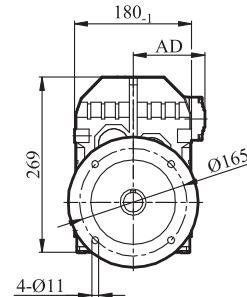

GFA47-T

GFAF/GFHF/GFVF47

GFH/GFHZ/GFHF47输出轴

YE2电机机座号
Motor Size

	63	71	80	90S	90L	100
L	225	260	290	300	330	340
AC	120	145	170	190	190	195
AD	110	130	135	145	145	180