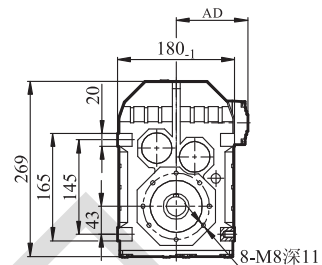

GFA47-T

YE2电机机座号
Motor Size

	63	71	80	90S	90L	100
L	225	260	290	300	330	340
AC	120	145	170	190	190	195
AD	110	130	135	145	145	180