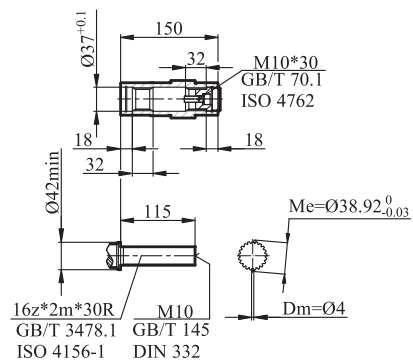

GF47

GFA47-T

GFA/GFH/GFV47

GFAZ/GFHZ/GFVZ47

GFF47

GFAF/GFHF/GFVF47

GFA/GFAZ/GFAF47输出轴

GFH/GFHZ/GFHF47输出轴

GFV/GFVZ/GFVF47输出轴

YE2电机机座号
Motor Size

	63	71	80	90S	90L	100
L	225	260	290	300	330	340
AC	120	145	170	190	190	195
AD	110	130	135	145	145	180