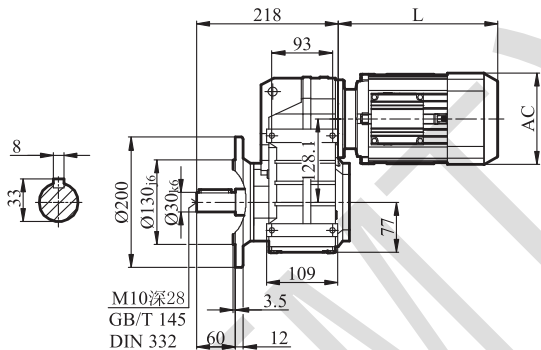

GFF47

GFA/GFAZ/GFAF47输出轴

GFH/GFHZ/GFHF47输出轴