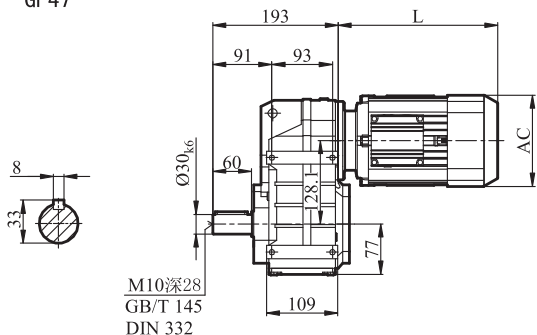

GFA/GFH/GFV47

GF47

GFA47-T