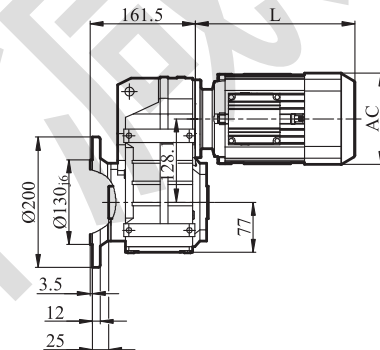

GF47

GFA47-T

GFA/GFH/GFV47

GFAZ/GFHZ/GFVZ47

GFF47

GFAF/GFHF/GFVF47

GFA/GFAZ/GFAF47输出轴

GFH/GFHZ/GFHF47输出轴

GFV/GFVZ/GFVF47输出轴

YE2电机机座号
Motor Size

	63	71	80	90S	90L	100
L	225	260	290	300	330	340
AC	120	145	170	190	190	195
AD	110	130	135	145	145	180