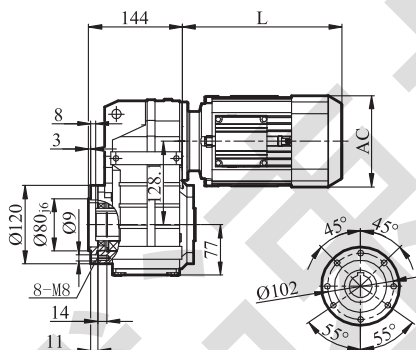

GF47

GFA47-T

GFA/GFH/GFV47

GFAZ/GFHZ/GFVZ47

GFF47

GFAF/GFHF/GFVF47

GFA/GFAZ/GFAF47输出轴

GFH/GFHZ/GFHF47输出轴

GFV/GFVZ/GFVF47输出轴

YE2电机机座号
Motor Size

	63	71	80	90S	90L	100
L	225	260	290	300	330	340
AC	120	145	170	190	190	195
AD	110	130	135	145	145	180