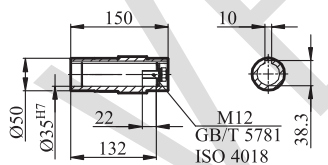

GFA47-T

YE2电机机座号
Motor Size

	63	71	80	90S	90L	100
L	225	260	290	300	330	340
AC	120	145	170	190	190	195
AD	110	130	135	145	145	180