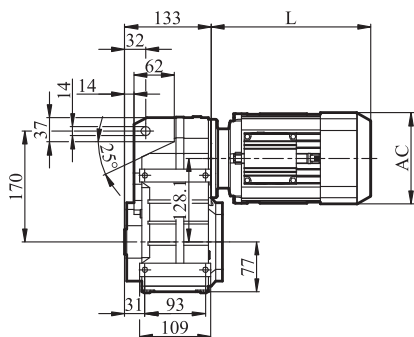

GF47

GFA47-T

GFA/GFH/GFV47

GFAZ/GFHZ/GFVZ47

GFF47

GFAF/GFHF/GFVF47

GFA/GFAZ/GFAF47输出轴

GFH/GFHZ/GFHF47输出轴

GFV/GFVZ/GFVF47输出轴

YE2电机机座号
Motor Size

	63	71	80	90S	90L	100
L	225	260	290	300	330	340
AC	120	145	170	190	190	195
AD	110	130	135	145	145	180