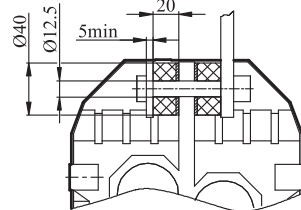

GFA47-T

YE2电机机座号
Motor Size

	63	71	80	90S	90L	100
L	225	260	290	300	330	340
AC	120	145	170	190	190	195
AD	110	130	135	145	145	180