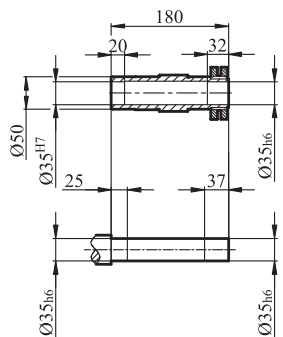

GFV/GFVZ/GFVF47输出轴

YE2电机机座号
Motor Size

	63	71	80	90S	90L	100
L	225	260	290	300	330	340
AC	120	145	170	190	190	195
AD	110	130	135	145	145	180